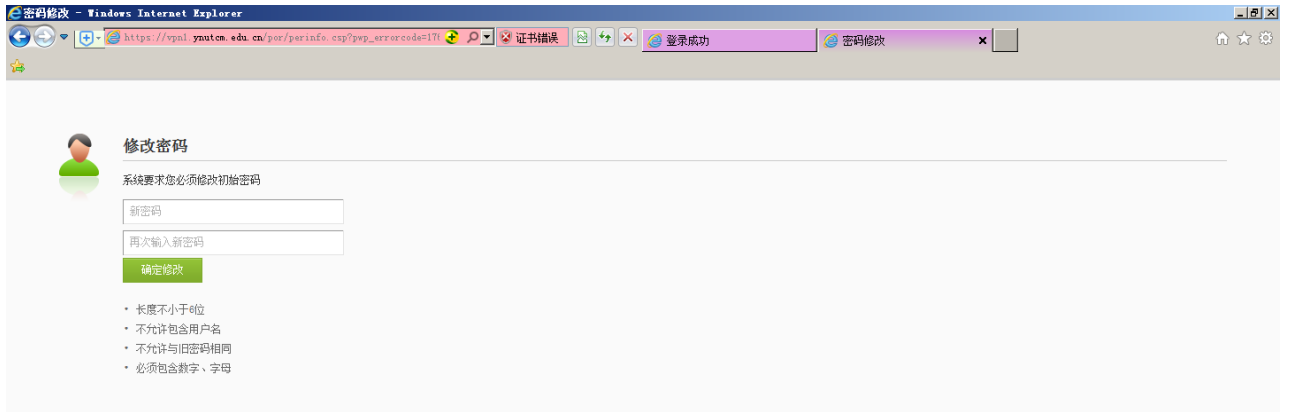

云南中医学院新版 VPN 远程访问操作指南

VPN

Virtual Private Network

<https://vpn1.ynutcm.edu.cn> <https://221.213.101.197>

安装浏览器控件

请... 示安装浏览器控件 ...